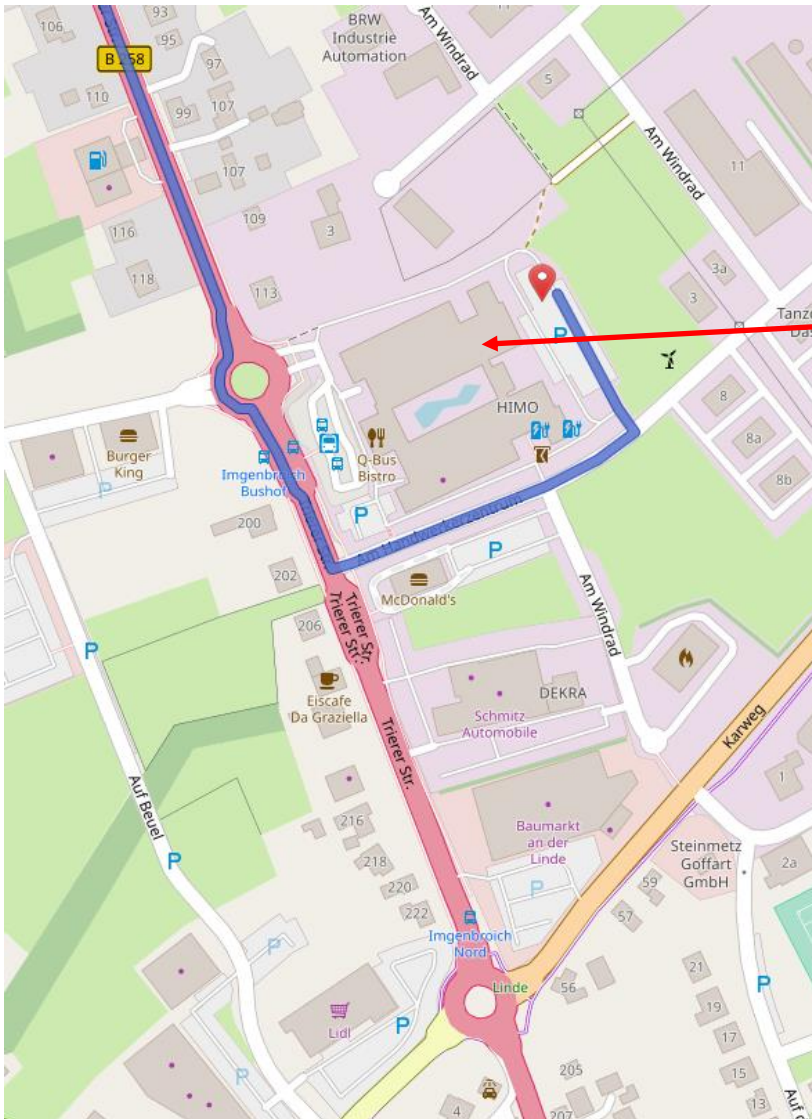

Ihr Weg zur Volkshochschule Südkreis Aachen

Südkreis Aachen

freut sich auf Ihren Besuch:

Am Handwerkerzentrum 1
Raum B 21
52156 Monschau

Tel: 02472-5656

Mail: vhs@vhs-suedkreis-aachen.de

Mit dem Auto

Von Roetgen bzw. Konzen kommend in Imgenbroich am ersten Kreisverkehr geradeaus (2. Ausfahrt) fahren, und die nächste Straße links abbiegen (vor McDonald's). Sie fahren am HIMO vorbei, nach ca. 150m können Sie links auf einen großen Parkplatz fahren. Von Monschau kommend in Imgenbroich entsprechend nach dem ersten Kreisverkehr rechts abbiegen (hinter McDonald's, s. Skizze). Vom Parkplatz aus Eingang Gebäude B benutzen, erste Treppe rechts in die erste Etage, Sie laufen direkt auf die VHS zu, linker Eingang Raum B21.

Mit dem Bus

Aus Roetgen, Monschau oder Simmerath kommend können Sie mit den Linien 66, SB66, 82 Imgenbroich Bushof erreichen. Mit den Bushaltestellen im Rücken sehen das HIMO, links ist der Gebäudeteil B. Diesen Eingang nehmen, den Gang bis zum anderen Ende gehen, vor dem rückwärtigen Ausgang zum Parkplatz links die Treppe hoch, Sie laufen direkt auf die VHS zu, linker Eingang Raum B21.

Sollten Sie vom Haupteingang kommen, der sich vom Bushof aus rechts neben dem Gebäude befindet, dann gehen Sie vom Eingang geradeaus durch, der Weg zur VHS ist ausgeschildert. Am Ende des Ganges liegt schräg rechts gegenüber die Treppe, die zur VHS auf der ersten Etage, Raum B21 führt.